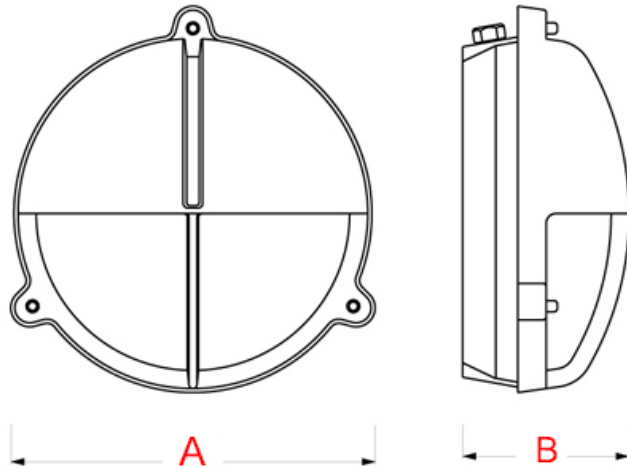

Lampe laiton ronde avec cache pour l'extérieur

Attributs du produit : **Codes produits :**
Référence 2428/LS
EAN13 : -
CUP : -

caractéristiques du produit :

Composition: Laiton
Diamètre: 200 mm
Saillie: 105 mm
Douille: E27
Puissance max: 52W
Indice de protection: IP 54
Fabrication: Italie
Voltage: 220/240V

Description brève du produit :

Cette élégante applique en laiton poli massif est conçue pour illuminer votre extérieur avec style. Dotée d'un cache en laiton et d'un verre sablé (disponible également en verre transparent sur commande), elle créera une ambiance chaleureuse et accueillante sur votre porche, votre entrée de garage ou votre terrasse.

Ampoule non fournie.

Description du produit :

Caractéristiques

- Applique ronde avec cache en laiton massif

-
- Style industriel
 - Finition polie brillante non vernie (polissage au tonneau)
 - Fabrication artisanale italienne
 - Visserie non incluse

Référence
2428/LS

Diamètre (A)
200 mm

Saillie (B)
105 mm

Questions fréquemment posées

- 1. Comment se fixe cette applique ?

Ce luminaire se fixe en applique sur un mur, par l'intérieur. Dévissez les 4 écrous papillon sur le devant de la lampe. Retirez le cache et le verre, et vissez la cage arrière au mur par l'intérieur. Une fois vissée, remplacez tous les éléments dans le même ordre. La sortie électrique se trouve quant à elle sur le côté de la lampe