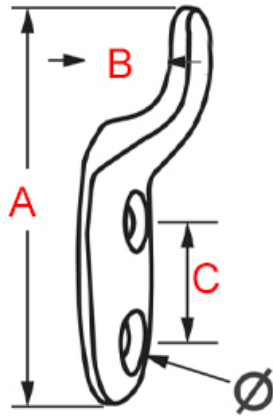


Petit crochet plat en laiton mat

Attributs du produit : **Codes produits :**

Référence 9508/LA/40

EAN13 : -

CUP : -

caractéristiques du produit :

Composition: Laiton

Dimensions: 42 x 17 mm

Fabrication: Angleterre

Description brève du produit :

Petit crochet à plat en laiton poli mat.

Il se fixe avec deux petites vis.

Quincaillerie laiton de fabrication Anglaise.

Description du produit :

Caractéristiques

- Petit crochet en laiton massif
- Accroche étroite
- Finition polie non vernie (polissage au tonneau)
- Fabrication artisanale anglaise
- Visserie à bois en laiton incluse

Référence
9508/LA/40

Longueur (A)
42 mm

Décalage (B)
11 mm

Entraxe (c)
9 mm

Diamètre vis (D)
4 mm

Questions fréquemment posées

- 1. Ce crochet existe-t-il dans d'autres dimensions ?
 - Ce crochet n'existe pas dans d'autres dimensions.
- 2. Ce crochet existe-t-il dans d'autres finitions ?
 - Ce crochet existe également en laiton chromé, sur commande, dans un délai de 3 semaine environ.
- 3. Ce crochet est-il réalisable sur-mesure ?
 - Ce crochet n'est pas réalisable sur-mesure.