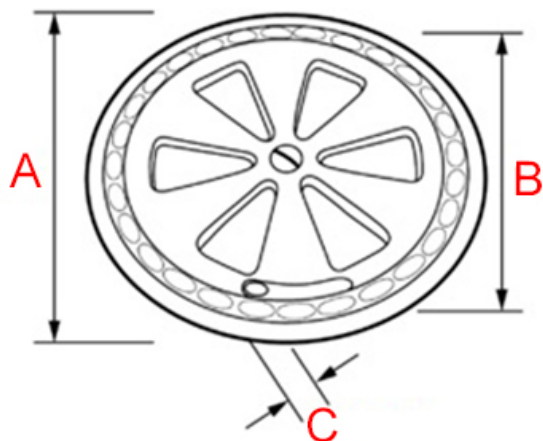


Grille d'aération réglable à encastrer en laiton

Attributs du produit : **Codes produits :**

Référence
4495/LA/150
EAN13 : -
CUP : -

caractéristiques du produit :

Composition: Laiton
Diamètre: 150 mm (hors-tout)
Ouverture: 135 mm (passage d'air)
Poids: 492 g
Fabrication: Allemagne

Description brève du produit :

Grille d'aération à encastrer extra plate en laiton avec bouton de réglage plat.

Elle est décorée d'une bordure stylisée qui donne un effet torsade ou de cordage.

Elle est compatible aussi bien avec un environnement intérieur qu'extérieur.

Le système de fixation à vis est invisible.

Description du produit :

Caractéristiques

- Grille d'aération réglable en laiton fondu massif
- Double fonction : décorative et fonctionnelle
- Finition polie brillante non vernie
- Fabrication artisanale anglaise
- Visserie à bois en laiton incluse

Référence	Diamètre extérieur (A)	Diamètre encastrement (B)	Épaisseur (c)	Poids
4495/LA/150	150 mm	135 mm	19 mm	492 gr

Questions fréquemment posées

- 1. Comment se fixe cette grille d'aération ?
 - Cette grille de ventilation s'encastre dans un trou de 135mm à l'aide des 3 pattes situées à l'arrière de la grille.
- 2. Cette grille existe-t-elle dans d'autres finitions ?
 - Cette grille de ventilation n'existe pas dans d'autres finitions.
- 3. Est-il possible de la réaliser sur-mesure ?
 - Cette grille d'aération n'est pas réalisable sur-mesure.